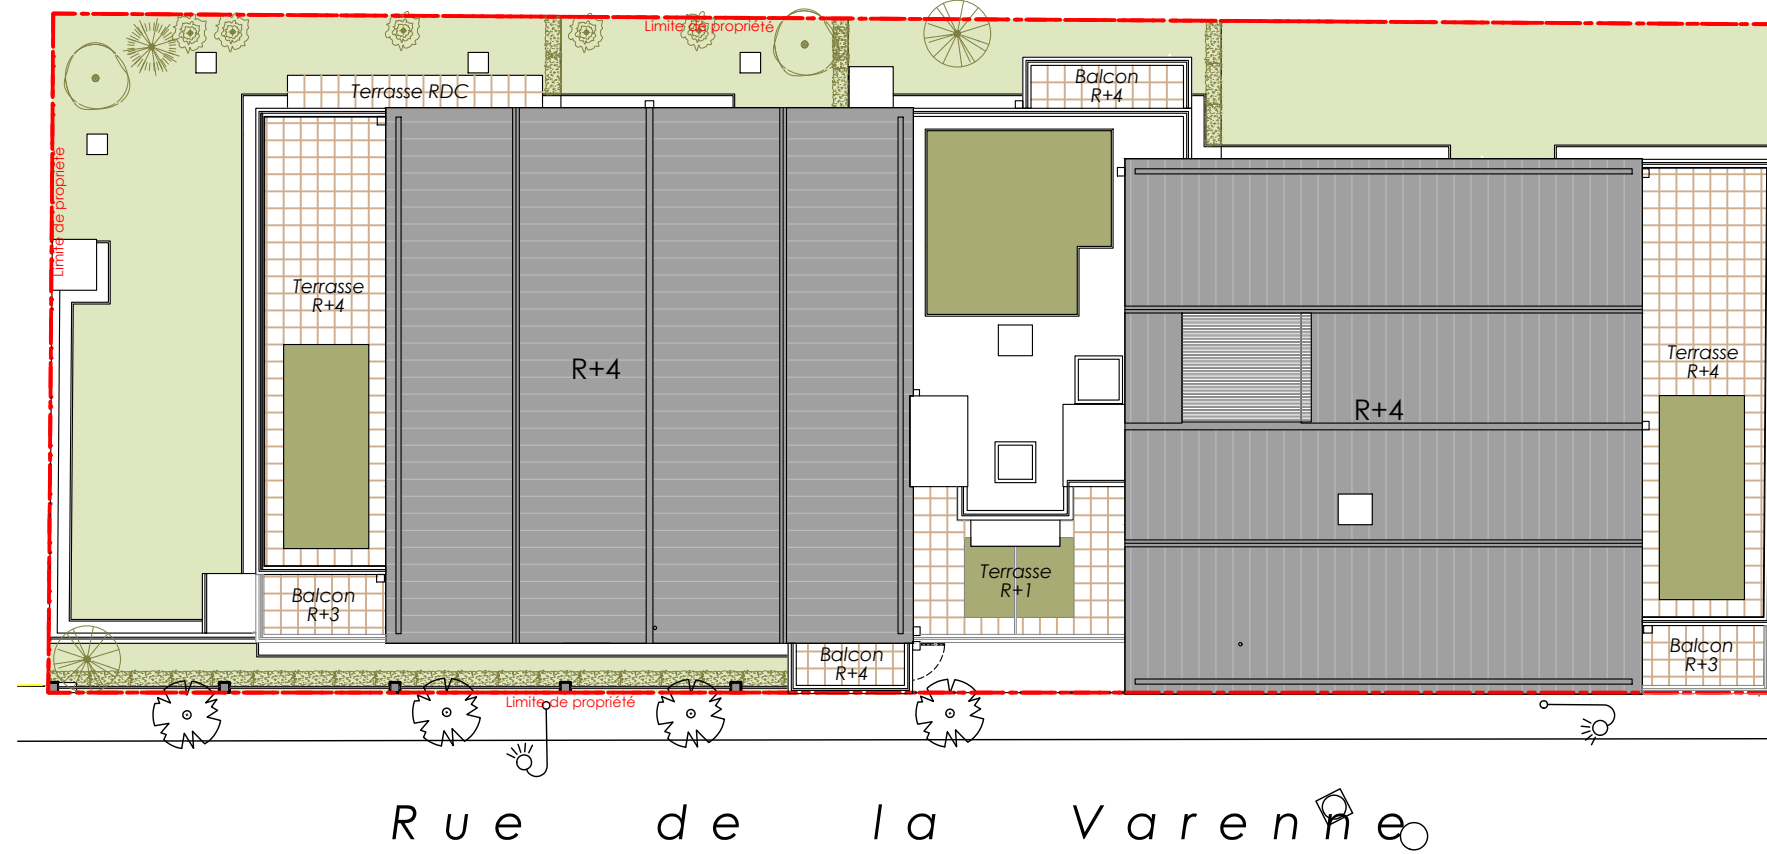

L'Horizon

Rue de la Varenne
93160 - Noisy-le-Grand

PLAN DE MASSE

LEGENDE : P.F. : Porte Fenêtre / F. : Fenêtre / F.A.V. : Fenêtre Allège Vitrée / V.R. : Volet Roulant / T.E. : Tableau Electrique / Pl. : Placard / CU : Cuisson / R : Réfrigérateur / LL : Lave Linge / LV : Lave Vaisselle / Soffite, faux plafond [hatched symbol] / [dotted symbol] / espace bureau / Niveau (+15)

Nota: Des modifications sont susceptibles d'être apportées à ce plan en fonction des nécessités techniques de la réalisation, tant en ce qui concerne les dimensions libres que l'équipement. Les surfaces indiquées sont approximatives. Les retombées, soffites, faux plafonds, canalisations, ballon d'eau chaude, ainsi que l'emplacement des équipements sont figurés à titre indicatif / La surface des placards ou des dressings est incluse dans celle des pièces attenantes.