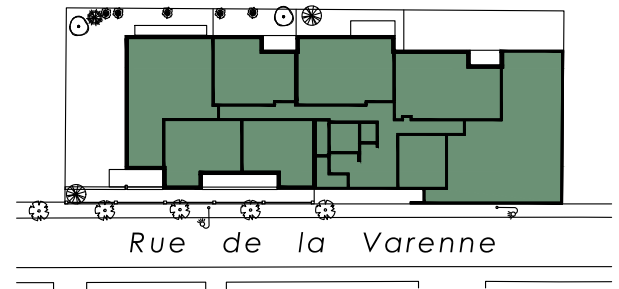

L'Horizon

Rue de la Varenne
93160 - Noisy-le-Grand

PLAN DE MASSE

LEGENDE : P.F. : Porte Fenêtre / F. : Fenêtre / F.A.V. : Fenêtre Allège Vitrée / V.R. : Volet Roulant / T.E. : Tableau Electrique / Pl. : Placard / CU : Cuisson / R : Réfrigérateur / LL : Lave Linge / LV : Lave Vaisselle / Soffite, faux plafond [hatched symbol] / [dotted symbol] / espace bureau / Niveau (+15)